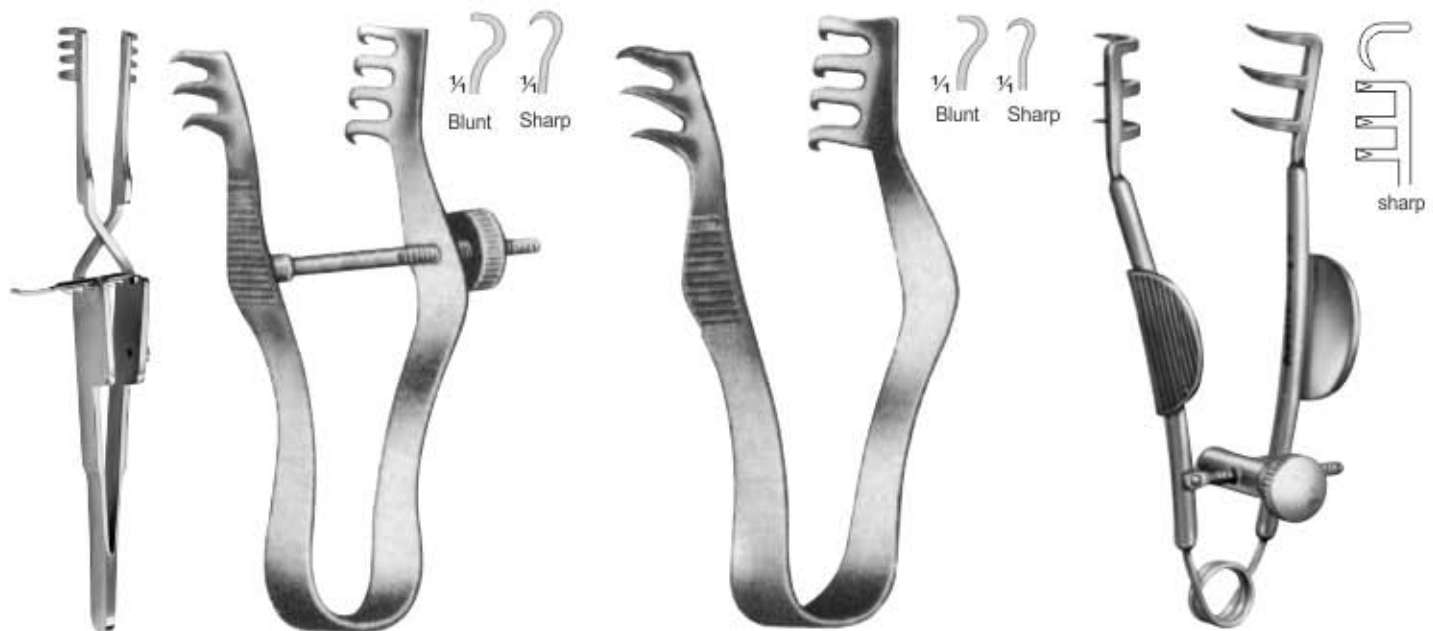

**Bruening Spatuala**  
HI-08-439 A  
19 cm

**Flexival Abdominal Spatuala**

- HI-08-439 B 300x20mm
- HI-08-439 C 300x25mm
- HI-08-439 D 300x30mm
- HI-08-439 E 300x35mm
- HI-08-439 F 300x40mm
- HI-08-439 G 300x45mm
- HI-08-439 H 300x50mm

**Reverdin Retractor**  
HI-08-440 28 cm, 11"  
46 x 60 mm

**Reverdin Retractor**  
HI-08-441 29 cm, 11 ½"

**Blood Scoop**  
HI-08-442 15 cm, 6"

**Heiss Retractor**  
**HI-08-443** 10 cm, 4"  
 Sharp 4:4  
**HI-08-444** 10 cm, 4"  
 Blunt 4:4