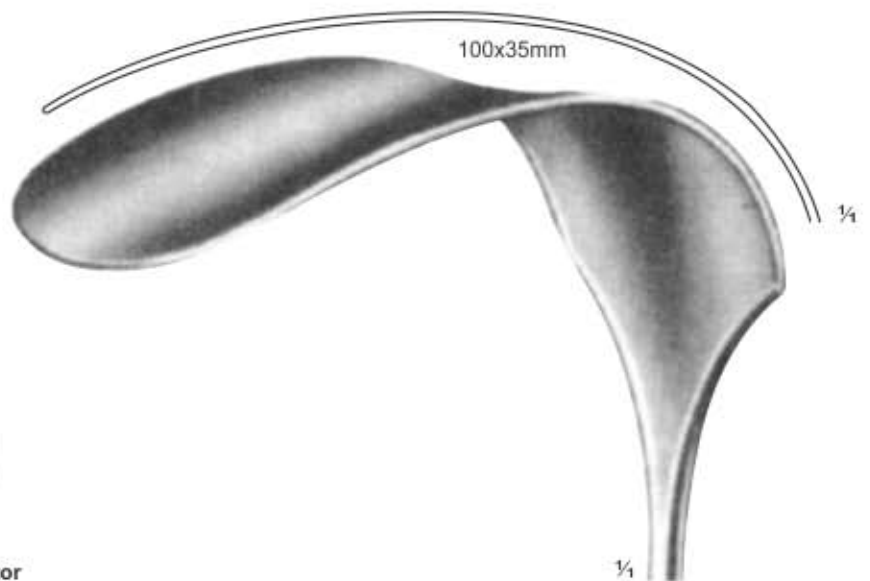

Kocher Retractor
28 cm 11"

HI-08-157