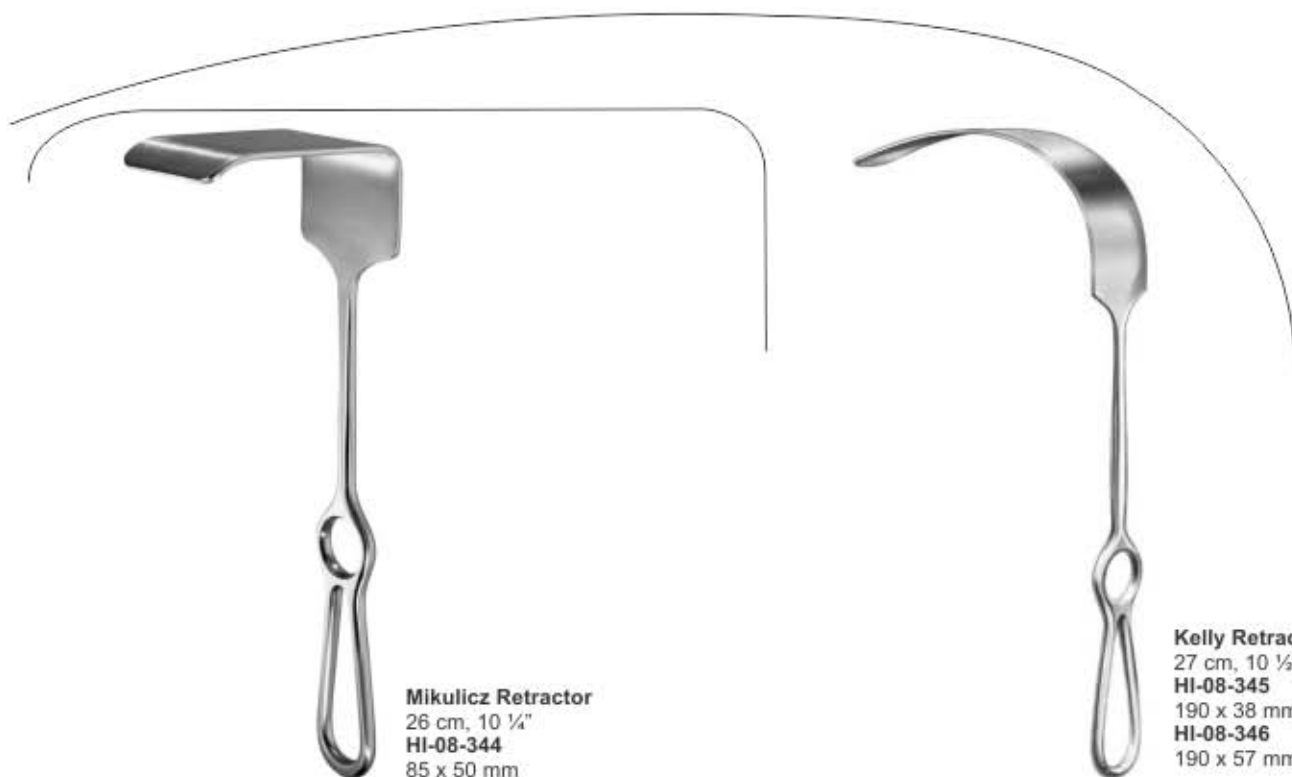

RETRACTORS

Wundhaken | Ecarteurs
Separadores | Divaricatori

Mikulicz Retractor
26 cm, 10 ¼"
HI-08-344
85 x 50 mm

Kelly Retractor
27 cm, 10 ½"
HI-08-345
190 x 38 mm
HI-08-346
190 x 57 mm