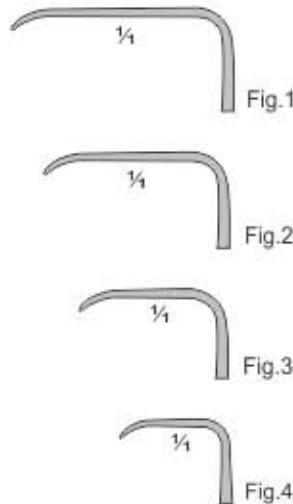

**HI-08-019**  
15 cm, 6", blunt  
double prongs  
2.5mm wide

**FREER SKIN HOOK**

**CRILE HOOKLET & SKIN HOOKS**  
 HI-08-020 20.4 cm, 8"

**VON GRAEFE Strabismus & SKIN HOOKS**  
 HI-08-021 13.0 cm, 5" - A  
 HI-08-022 14.0 cm, 5 1/2" - B  
 HI-08-023 15.0 cm, 6" - C

**WAGENER HOOKLET & SKIN HOOKS**  
 HI-08-024 14 cm, 5 1/2" - A  
 HI-08-025 14 cm, 5 1/2" - B  
 HI-08-026 14 cm, 5 1/2" - C  
 HI-08-027 14 cm, 5 1/2" - D

**DAY HOOKLET & SKIN HOOKS**  
 HI-08-028 16 cm, 6 1/4" - A  
 HI-08-029 16 cm, 6 1/4" - B

**LUCAE HOOKLET & SKIN HOOKS**  
 HI-08-030 14 cm, 5 1/2" - A  
 HI-08-031 14 cm, 5 1/2" - B  
 HI-08-032 14 cm, 5 1/2" - C

**Converse Hook**  
 HI-08-033  
 12 cm, 5"

**MANNERFELT-LANGENBECK HOOK**  
 HI-08-034 15 x 6 mm 15.5 cm, 6" Fig.1  
 HI-08-035 20 x 6 mm 15.5 cm, 6" Fig.2  
 HI-08-036 25 x 6 mm 15.5 cm, 6" Fig.3  
 HI-08-037 30 x 8 mm 15.5 cm, 6" Fig.4

**MANNERFELT HOOK**  
 15.5 cm, 6"  
 large curve, single hook