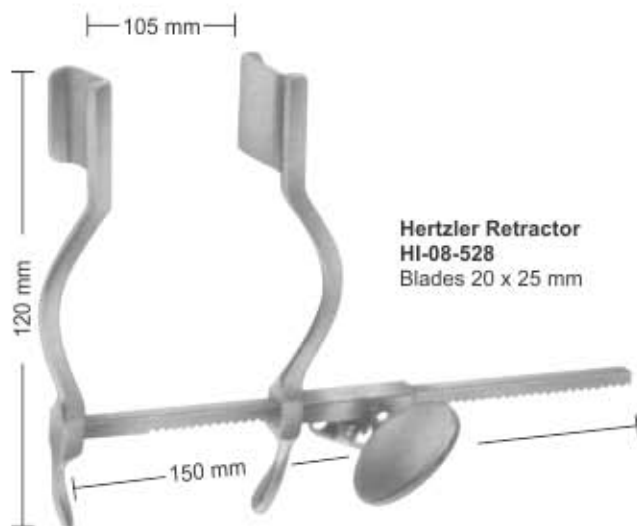

RETRACTORS

Wundhaken | Ecarteurs
Separadores | Divaricatori