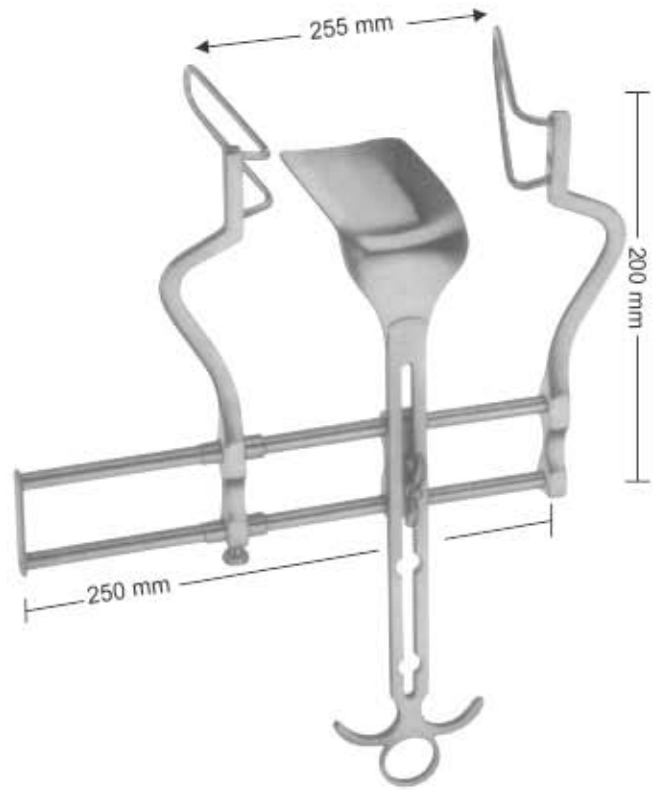

Balfour Retractor
HI-08-531
Lateral blades 105 mm deep
Center blade 107 x 59 mm