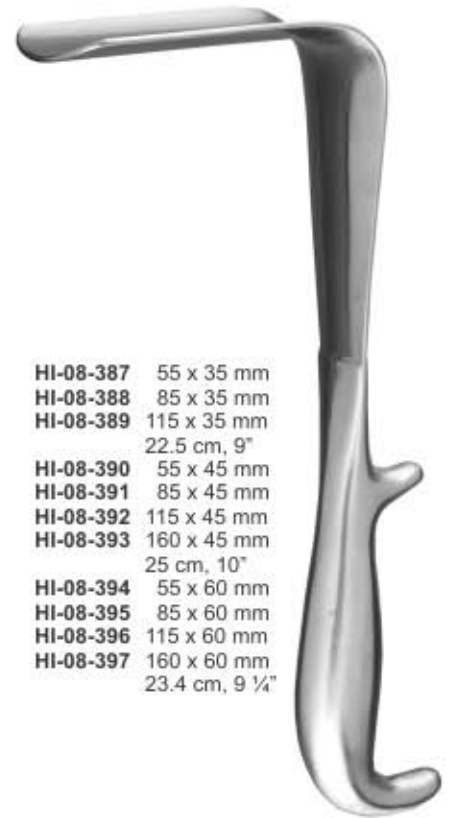

**HI-08-373**  
5 x 31mm

**HI-08-374**  
19 x 51mm

**HI-08-375**  
38 x 51mm

**HI-08-376**  
64 x 76mm

# RETRACTORS

Wundhaken | Ecarteurs  
Separadores | Divaricatori

**Ross Retractor**  
25.5 cm, 10"

**HI-08-377**  
Fig.01

**HI-08-378**  
Fig.02

**HI-08-379**  
Fig.03

**HI-08-380**  
Fig.04

**HI-08-381**  
Fig.05

**HI-08-382**  
Fig.06

**Weinberg Vagotomy  
Retractor (Joe's Hoe)**  
**HI-08-383**  
20 cm, 8"  
Blade 102 x 165 mm wide

**Turner-Doyen Retractors**  
23.5 cm 9 1/2"  
**HI-08-384**  
Blade 140 x 60 mm wide  
**HI-08-385**  
Blade 76 x 140 mm wide  
**HI-08-386**  
Blade 165 x 76 mm wide