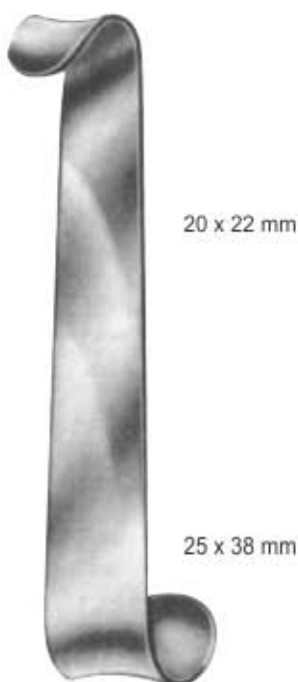

Mini-Roux Retractor

- **HI-08-271** 14 cm, 5 1/2"

Roux-Magnus Retractor

- **HI-08-272** 15 cm, 6" 20 x 22 mm / 25 x 38 mm

Roux-Magnus Retractor

- **HI-08-273** 16 cm, 6 1/4" 23 x 26 mm / 29 x 38 mm

Roux-Magnus Retractor

- **HI-08-274** 17 cm, 6 3/4" 29 x 29 mm / 34 x 44 mm