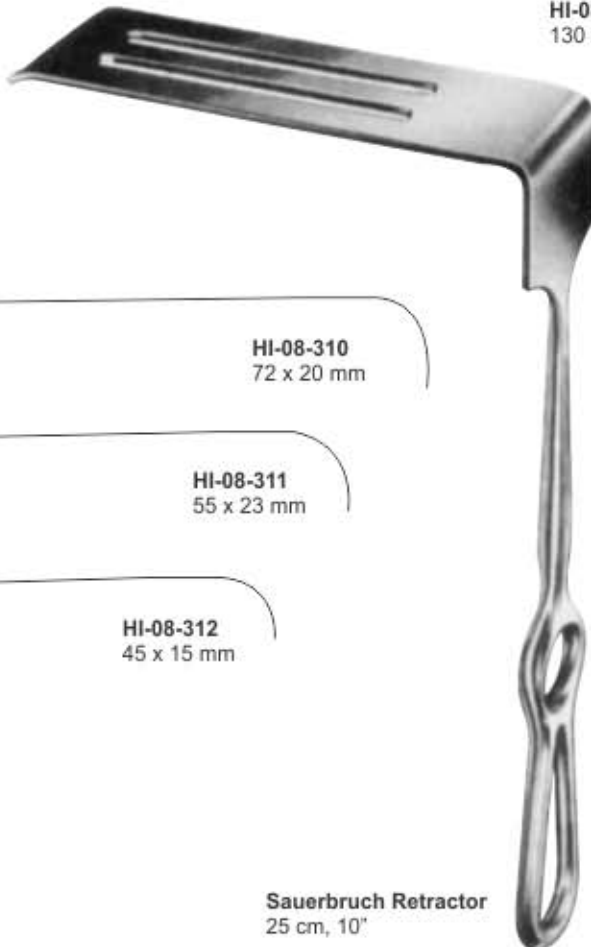

# RETRACTORS

Wundhaken | Ecarteurs  
Separadores | Divaricatori

HI-08-306  
115 x 65 mm

HI-08-307  
115 x 38 mm

HI-08-308  
82 x 22 mm

HI-08-309  
130 x 38 mm

Coryllos Retractor  
22.5 cm, 8 3/4"

HI-08-310  
72 x 20 mm