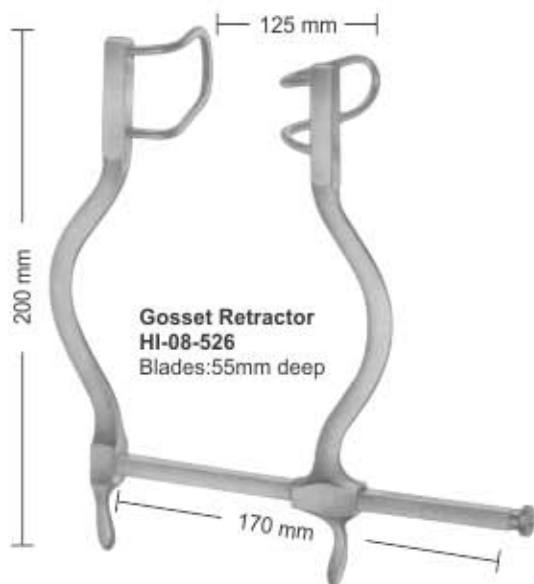

RETRACTORS

Wundhaken | Ecarteurs
Separadores | Divaricatori