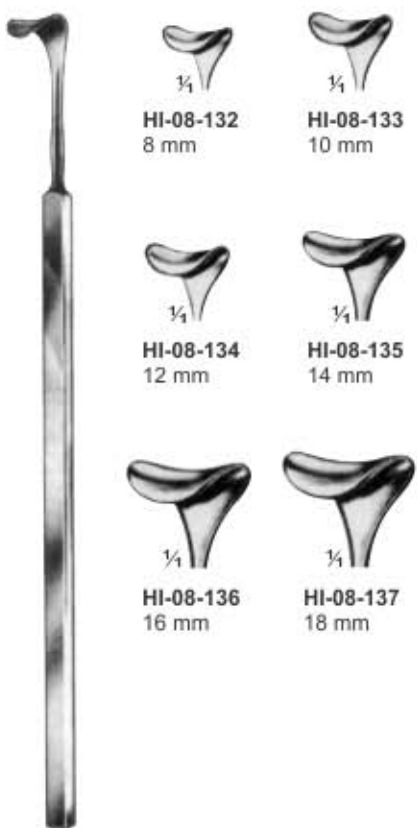

**HI-08-016**  
4 sharp prong  
13 cm, 5"  
2mm diameter  
5mm wide

**HI-08-017**  
4 blunt prong  
13 cm, 5"  
2mm diameter  
5mm wide

**ROLLET HOOK**

**HI-08-018**  
15 cm, 6", sharp  
double prongs  
2.5mm wide

**Schoenbore Retractor**  
HI-08-121  
21 cm, 8 1/4"

**Konig Retractor**  
17 cm, 6 3/4"

**Senn-Green Retractor**  
15 cm, 6"

**Cottle Retractor**  
HI-08-126  
15 cm, 6"  
10 x 12 mm

**Ragnell-Davis Retractor**  
14 cm, 5 1/2"  
HI-08-127  
8 x 4 mm  
HI-08-128  
15 x 5.5 mm

# HOOKLET

Wundhäkchen  
Ganchito

Crochet  
Divaricatore

**Mannerfelt Hooklet Retractors**  
15.5 cm, 6"

**Cushing Hooklet Retractors**  
20 cm, 8"

**Cushing Hooklet Retractors**  
24 cm, 9 1/2"

**Cushing Hooklet Retractors**  
24 cm, 9 1/2"

**Cushing-Kocher Hooklet Retractors**  
18 cm, 7"

**Desmarres Lid Retractors**  
16 cm, 6 1/4"