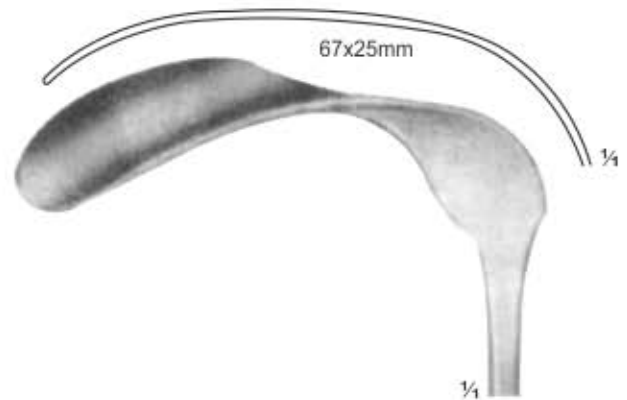

RETRACTORS

Wundhaken | Ecarteurs
Separadores | Divaricatori

HI-08-156