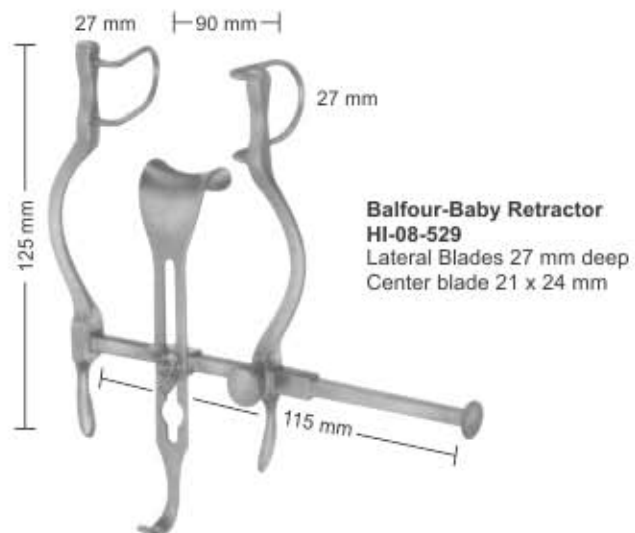

RETRACTORS

Wundhaken | Ecarteurs
Separadores | Divaricatori