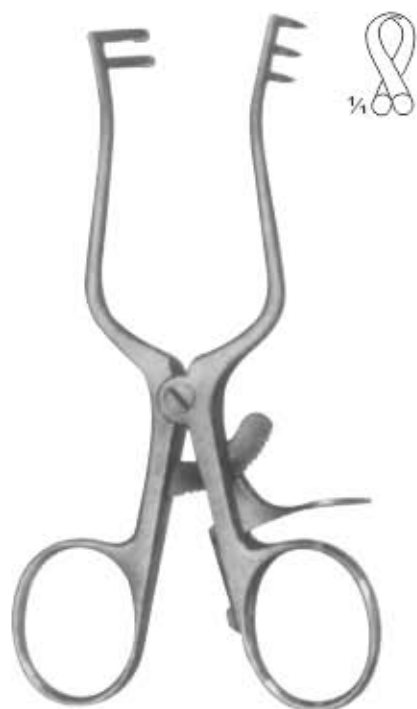

**Travers Retractor**  
 HI-08-487  
 21 cm, 8 1/4" Blunt

**Rigby Retractor**  
 HI-08-488 35 x 20 mm  
 HI-08-489 60 x 20 mm  
 HI-08-490 65 x 15 mm  
 18 cm, 7"

**Weitlaner Retractor**  
 HI-08-491  
 13.0 cm 5.25"  
 Sharp

**Weitlaner Retractor**  
 HI-08-492  
 16.5 cm 6.5"  
 Sharp

**Plester Retractor**  
 HI-08-493  
 11.0 cm 4.25"  
 Blunt

**Perkins Retractor**  
 HI-08-494  
 13.0 cm 5.25"

**Weitlaner Retractor**  
 HI-08-495  
 11.0 cm  
 Sharp