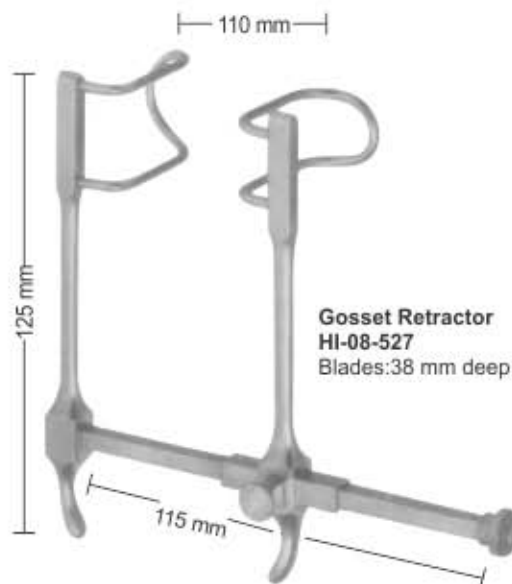

RETRACTORS

Wundhaken | Ecarteurs
Separadores | Divaricatori