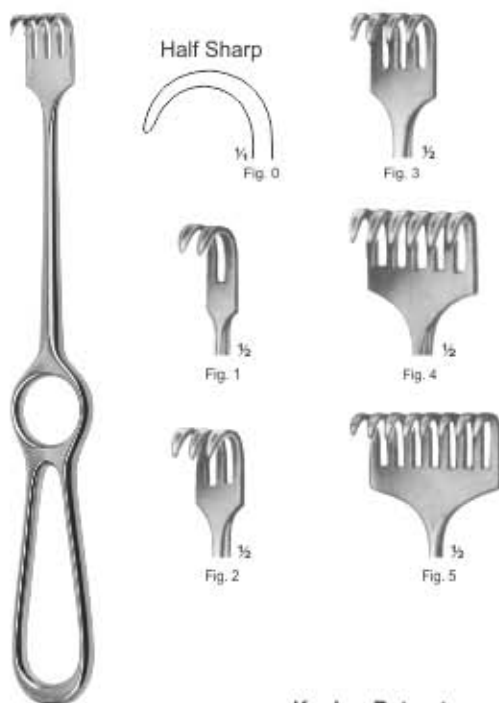

Kocher Retractor

- HI-08-168 22 cm, 8 3/4" 15 x 10 mm 2 prong Fig. 1
- HI-08-169 22 cm, 8 3/4" 15 x 15 mm 3 prong Fig. 2
- HI-08-170 22 cm, 8 3/4" 15 x 20 mm 4 prong Fig. 3
- HI-08-171 22 cm, 8 3/4" 15 x 30 mm 6 prong Fig. 4
- HI-08-172 22 cm, 8 3/4" 15 x 40 mm 8 prong Fig. 5