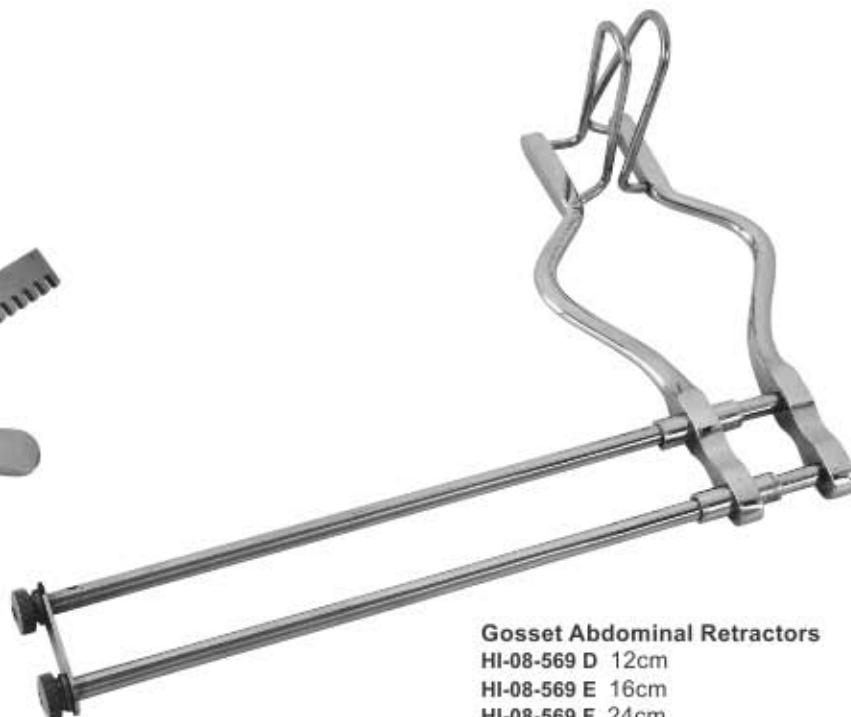

**Collin Retractor**  
HI-08-558 20 cm, 8"  
complete with 2 lateral  
blades and central blade

**Legueu Retractor**  
HI-08-559  
17 cm, 6 3/4"

**Doyen Retractor**  
HI-08-560 48 mm x 90 mm  
HI-08-561 48 mm x 105 mm  
HI-08-562 48 mm x 120 mm  
HI-08-563 48 mm x 135 mm  
28 cm, 11"

**Rochard Retractor**  
HI-08-564 48 mm x 90 mm  
HI-08-565 48 mm x 105 mm  
HI-08-566 48 mm x 120 mm  
HI-08-567 48 mm x 135 mm  
HI-08-568 48 mm x 155 mm  
31 cm, 12"

**Finochietto Retractors**  
HI-08-569 18x22 8cm  
HI-08-569 A 25x40 13cm  
HI-08-569 B 38x45 16cm  
HI-08-569 C 40x45 18cm