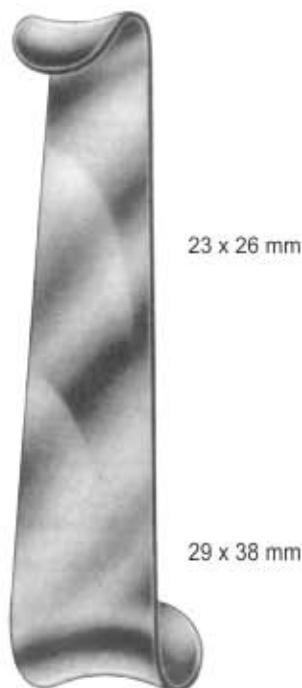

Mini-Roux Retractor

- **HI-08-271** 14 cm, 5 1/2"

Roux-Magnus Retractor

- **HI-08-272** 15 cm, 6" 20 x 22 mm / 25 x 38 mm

Roux-Magnus Retractor

- **HI-08-273** 16 cm, 6 1/4" 23 x 26 mm / 29 x 38 mm

Roux-Magnus Retractor

- **HI-08-274** 17 cm, 6 3/4" 29 x 29 mm / 34 x 44 mm