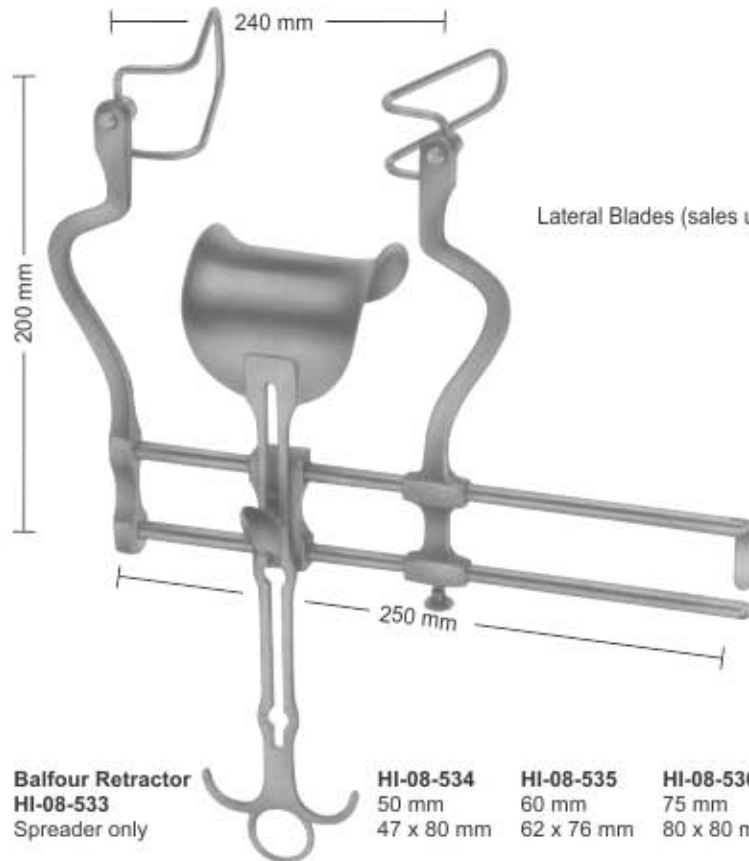

# RETRACTORS

Wundhaken | Ecarteurs  
 Separadores | Divaricatori

**Balfour Retractor**  
**HI-08-530**  
 Lateral blades 60 mm deep  
 Center blade 47 x 80 mm

**Balfour Retractor**  
**HI-08-531**  
 Lateral blades 105 mm deep  
 Center blade 107 x 59 mm

**HI-08-532**  
 Center blade only  
 54 x 80 mm

**Balfour Retractor**  
**HI-08-533**  
 Spreader only

Lateral Blades (sales unit of blades in pairs)

- |                                         |                                         |                                         |                                         |
|-----------------------------------------|-----------------------------------------|-----------------------------------------|-----------------------------------------|
| <b>HI-08-534</b><br>50 mm<br>47 x 80 mm | <b>HI-08-535</b><br>60 mm<br>62 x 76 mm | <b>HI-08-536</b><br>75 mm<br>80 x 80 mm | <b>HI-08-537</b><br>90 mm<br>80 x 80 mm |
|-----------------------------------------|-----------------------------------------|-----------------------------------------|-----------------------------------------|