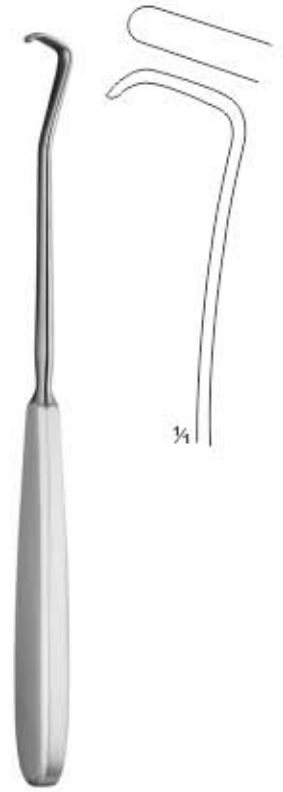

# RETRACTORS

Wundhaken | Ecarteurs  
Separadores | Divaricatori

**Herzfeld Retractor**  
HI-08-118  
20 cm, 8"

**Strandell-Stille Retractor**  
HI-08-119  
19 cm, 7 1/2"

**Strandell-Stille Retractor**  
HI-08-120  
19 cm, 7 1/2"