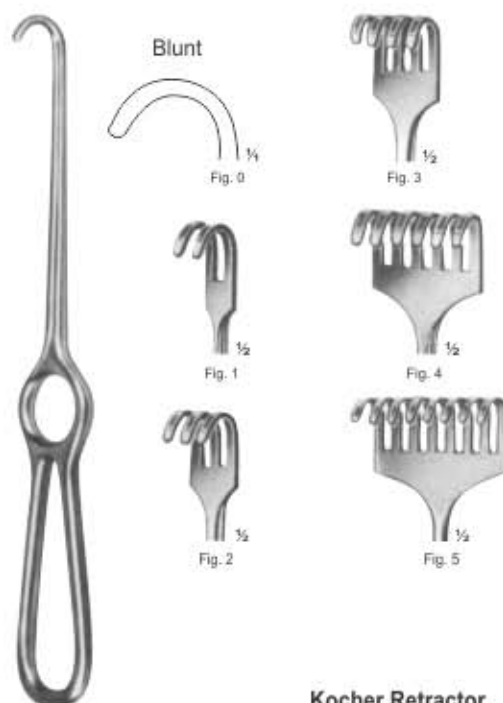

Kocher Retractor

- HI-08-163 22 cm, 8 3/4" 15 x 10 mm 2 prong Fig. 1
- HI-08-164 22 cm, 8 3/4" 15 x 15 mm 3 prong Fig. 2
- HI-08-165 22 cm, 8 3/4" 15 x 20 mm 4 prong Fig. 3
- HI-08-166 22 cm, 8 3/4" 15 x 30 mm 6 prong Fig. 4
- HI-08-167 22 cm, 8 3/4" 15 x 40 mm 8 prong Fig. 5