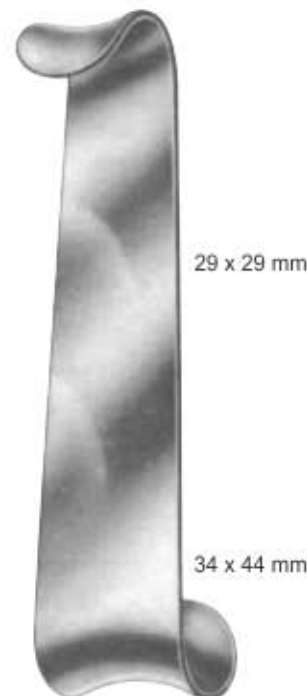

Mini-Roux Retractor

- **HI-08-271** 14 cm, 5 1/2"

Roux-Magnus Retractor

- **HI-08-272** 15 cm, 6" 20 x 22 mm / 25 x 38 mm

Roux-Magnus Retractor

- **HI-08-273** 16 cm, 6 1/4" 23 x 26 mm / 29 x 38 mm

Roux-Magnus Retractor

- **HI-08-274** 17 cm, 6 3/4" 29 x 29 mm / 34 x 44 mm