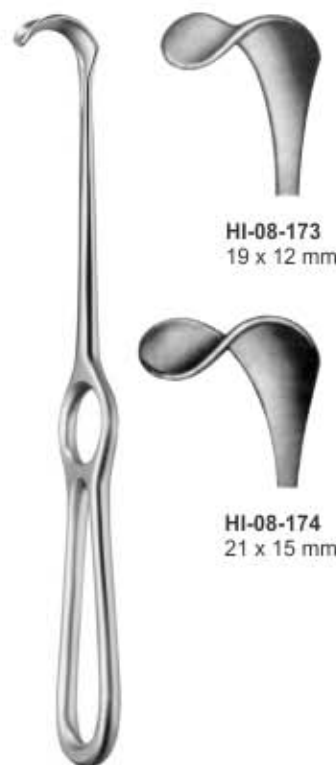

Kocher Retractor 19 cm, 7 1/2"