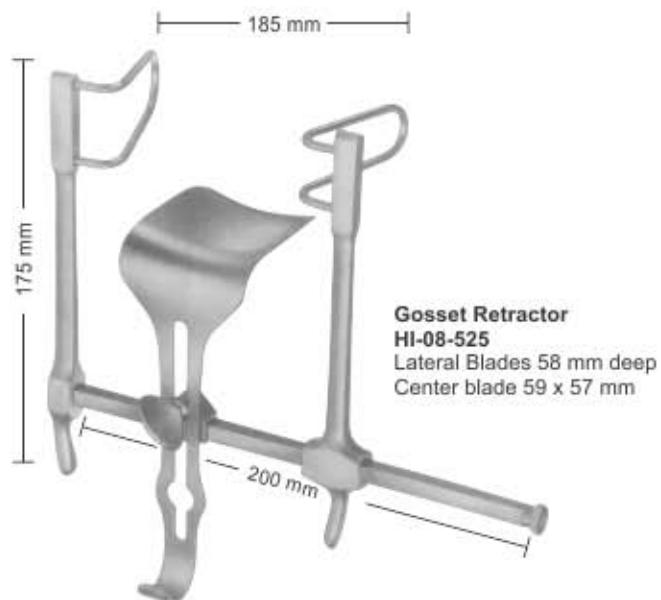

RETRACTORS

Wundhaken | Ecarteurs
Separadores | Divaricatori