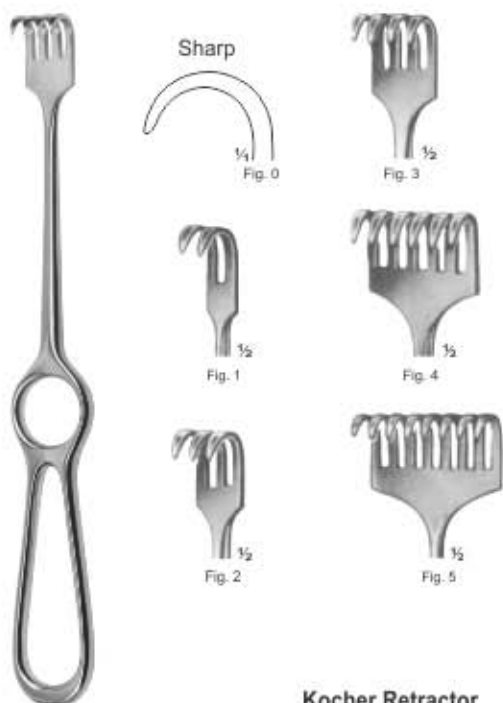

Kocher Retractor

- HI-08-158 22 cm, 8 3/4" 15 x 10 mm 2 prong Fig. 1
- HI-08-159 22 cm, 8 3/4" 15 x 15 mm 3 prong Fig. 2
- HI-08-160 22 cm, 8 3/4" 15 x 20 mm 4 prong Fig. 3
- HI-08-161 22 cm, 8 3/4" 15 x 30 mm 6 prong Fig. 4
- HI-08-162 22 cm, 8 3/4" 15 x 40 mm 8 prong Fig. 5