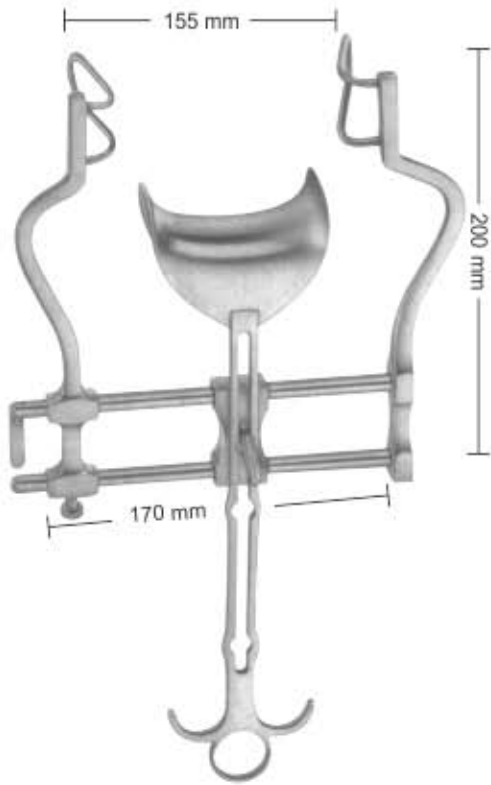

RETRACTORS

Wundhaken | Ecarteurs
Separadores | Divaricatori

Balfour Retractor
HI-08-530
Lateral blades 60 mm deep
Center blade 47 x 80 mm